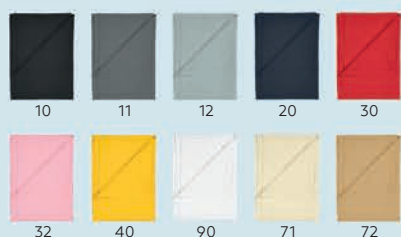

Cocolo / 56.020

KUHINJSKA KRPA MREŽASTE STRUKTURE, 50 X 70 cm

Dimenzija: 50 x 70 cm Sastav: 100% pamuk

Pakovanje: 200/10/1 Preporučena štampa: vez