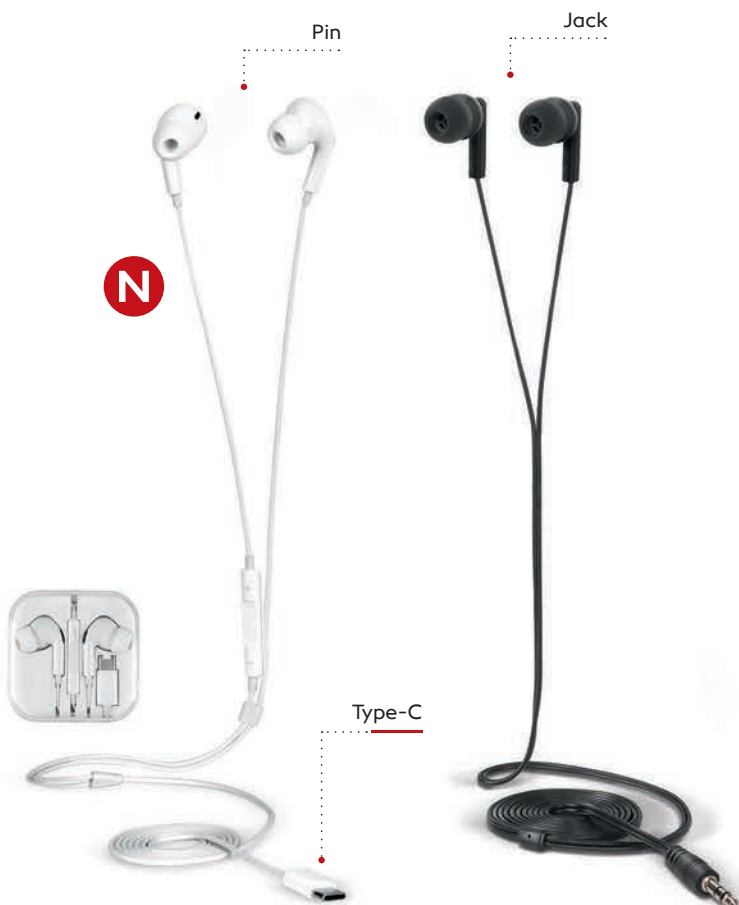

Pakovanje: 40/1

Preporučena štampa: tampon, sito, digitalna štampa

Eon / 37.946.90

BEŽIČNE STEREO SLUŠALICE

Dimenzija: 6 x 6 x 1.5 cm

Pakovanje: 100/1/1

Preporučena štampa: tampon, sito, digitalna štampa

Pin / 37.991.90