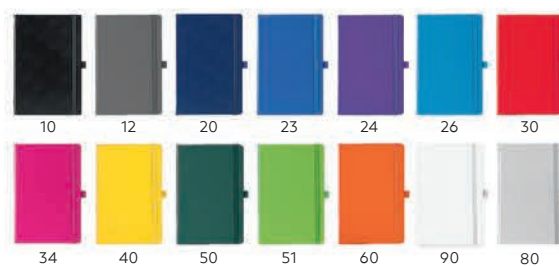

Toto / 34.177

NOTES A5

Knjižni blok: odštampan na krem ofsetnom 80 g/m² papiru, 192 strane sa linijama

Materijal za oblaganje korice: vinil papir

Dimenzija: 14,4 x 21,4 cm Pakovanje: 20

Preporučena štampa: sito, digitalna štampa, folija tisak