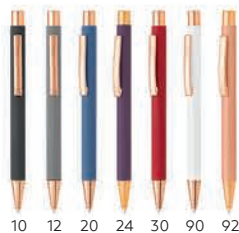

Titanium Touch / 11.065  

METALNA "TOUCH" HEMIJSKA OLOVKA
Boja mastila: plava Dimenzija: Ø 1 x 14.2 cm
Pakovanje: 600/50 Preporučena štampa: digitalna štampa, laserska gravura

Titanium / 11.056  

METALNA HEMIJSKA OLOVKA
Boja mastila: plava Dimenzija: Ø 1 x 13.5 cm
Pakovanje: 600/50 Preporučena štampa: digitalna štampa, laserska gravura