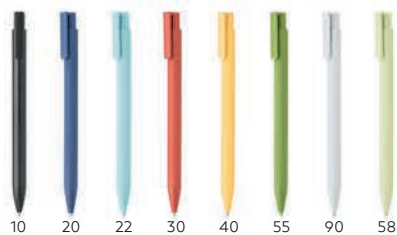

OLOVKE

Indigo / 10.206

PLASTIČNA HEMIJSKA OLOVKA

Boja mastila: plava Dimenzija: Ø1 x 14.6 cm

Pakovanje: 1000/50

Preporučena štampa: tampon, digitalna štampa

Tint / 10.198

PLASTIČNA GEL HEMIJSKA OLOVKA