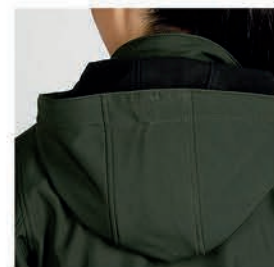

Pakovanje: 20/1

Preporučena štampa: vez

Windproof

KOLEKCIJA

PROTECT

Protect Men 57.025 S, M, L, XL, XXL, 3XL

Protect Women 57.026 S, M, L, XL, XXL

SOFTSHELL JAKNA SA SKIDAJUĆOM KAPULJAČOM