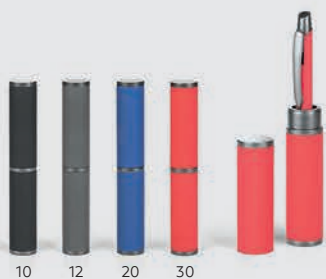

Boja mastila: plava Dimenzija pakovanja: 17.9 x 4.2 x 2.1 cm
Pakovanje: 100/10/1
Preporučena štampa olovke: laserska gravura

10 11 20 80

Zeta / 14.141

METALNA HEMIJSKA OLOVKA SA PAPIRNOM NAVLAKOM

Boja mastila: plava Dimenzija pakovanja: 15.7 x 4.9 x 1.5 cm
Pakovanje: 250/25
Preporučena štampa olovke: laserska gravura