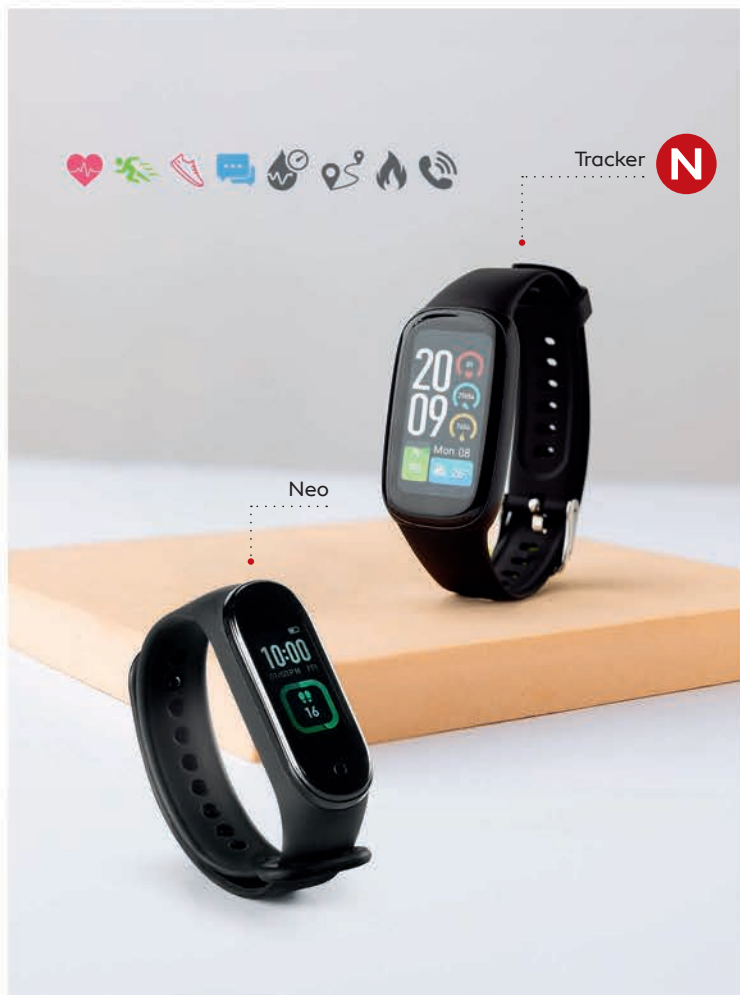

PAMETNI SAT

Dimenzija: 4.4 x 4.9 x 1.4 cm Pakovanje: 50/1

Tracker / 37.973

PAMETNI SAT

Dimenzija: 2.7 x 4.4 x 1.1 cm Pakovanje: 100/1

Neo / 37.840.10

PAMETNI SAT

Dimenzija: 2 x 4 x 1 cm Pakovanje: 100/1