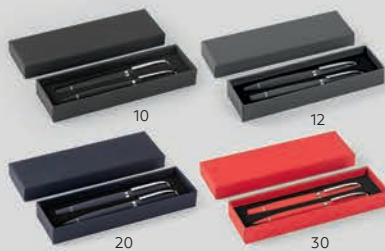

HEMIJSKA OLOVKA U POKLON KUTIJI

Materijal: bambus/metal Boja mastila: plava

Dimenzija pakovanja: 17,2 x 5,5 x 2,3 cm

Pakovanje: 100/25/1

Preporučena štampa olovke: laserska gravura

Astra Plus / 14.161

SOFT TOUCH