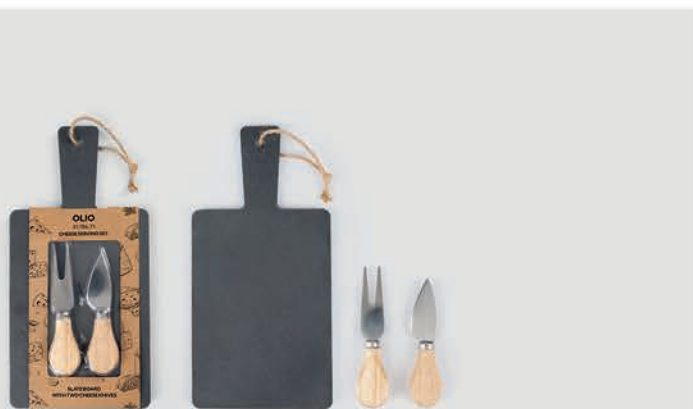

Olio / 41.196.71

SET KAMENA PLOČA I PRIBOR ZA SIR SA DRVENOM DRŠKOM, 3/1
Dimenzija: 28 x 14 x 0.5 cm Pakovanje: 16/1
Preporučena štampa: sito, tampon, laserska gravura