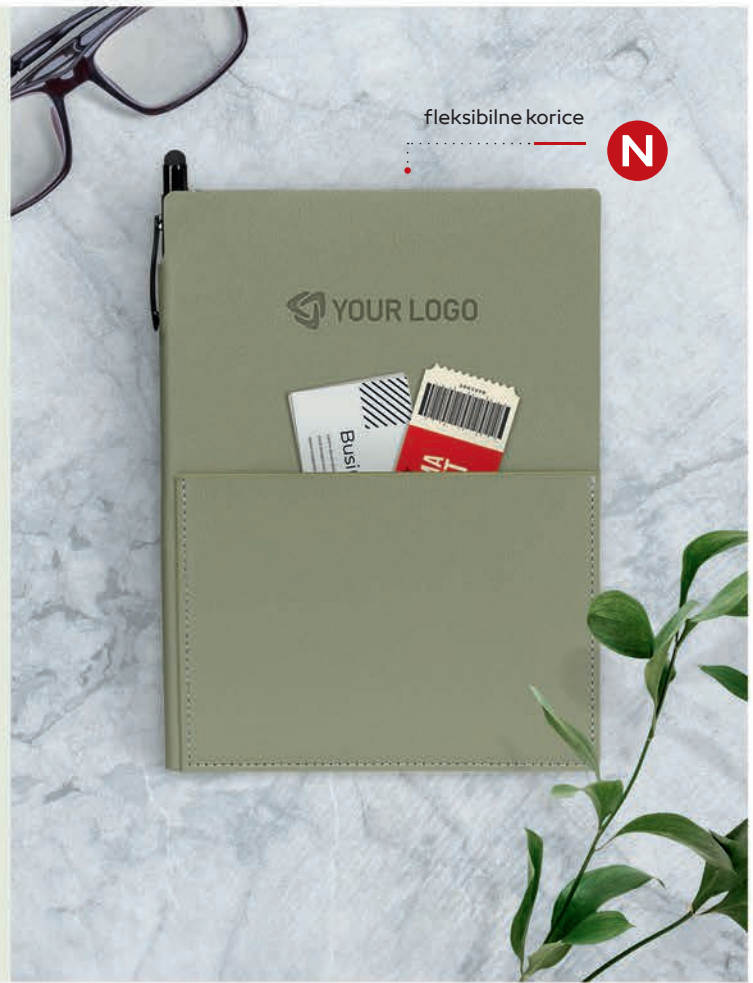

Amalfi / 34.588

NOTES A5

Knjižni blok: odštampan na belom ofsetnom 80 g/m² papiru, 192 strane sa linijama
Materijal za oblaganje korice: termo osetljiva eko koža
Dimenzija: 15.7 x 20.8 cm Pakovanje: 40
Preporučena štampa: suvi žig, sito, laserska gravura, digitalna štampa

fleksibilne korice