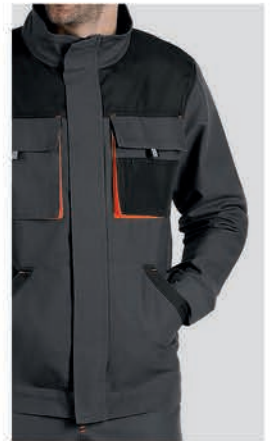

Hammer Stretch Pants / 58.121.11

RADNE PANTALONE SA ELASTINOM

Veličine: S (48), M (50), L (52), XL (54), XXL (56), 3XL (58), 4XL (60)

Tkanina: platno prepletaj, 260 g/m²

Sastav: 59% pamuk, 39% poliester, 2% elastin

Pakovanje: 20/1

Preporučena štampa: sito, preslikač, vez