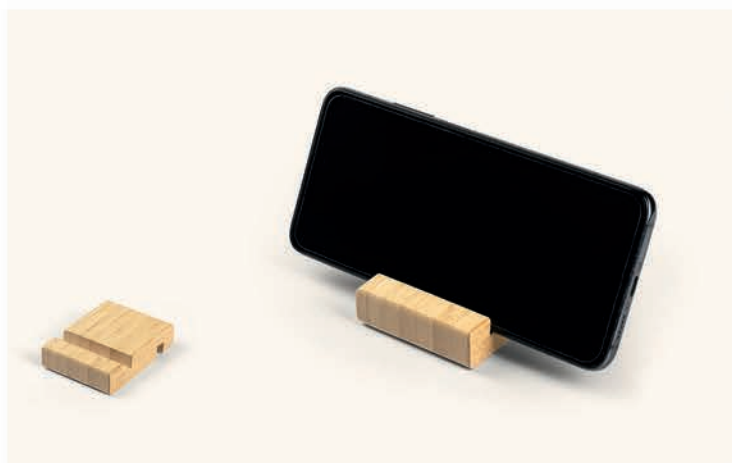

Base Mini / 34.540.71

DRŽAČ MOBILNIH UREDJAJA

Material : bambus Dimenzija: 8 x 6 x 2 cm Pakovanje: 162/81/1
Preporučena štampa: laserska gravura