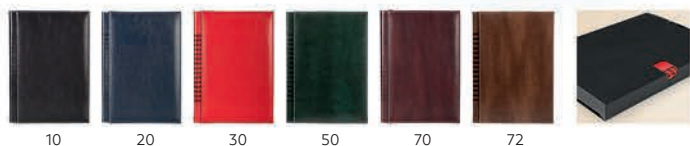

5th Avenue / 60.904

ROKOVNIK B5 U POKLON KUTIJI

Knjižni blok: odštampan na krem ofsetnom 80 g/m² papiru, 224 strane sa linijama

Materijal za oblaganje korice: termo osetljiva eko koža

Dimenzija: 17.5 x 24.5 cm Pakovanje: 10

Preporučena štampa: sito, digitalna štampa, folija tisak, suvi žig, laserska gravura