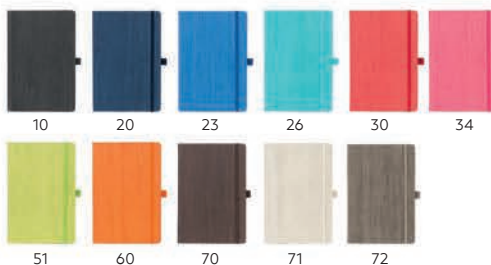

Pino / 34.232

NOTES A5

Knjižni blok: odštampan na krem ofsetnom 80 g/m² papiru, 192 strane sa linijama

Materijal za oblaganje korice: termo osetljiva eko koža

Dimenzija: 14.4 x 21.4 cm Pakovanje: 20

Preporučena štampa: digitalna štampa, suvi žig