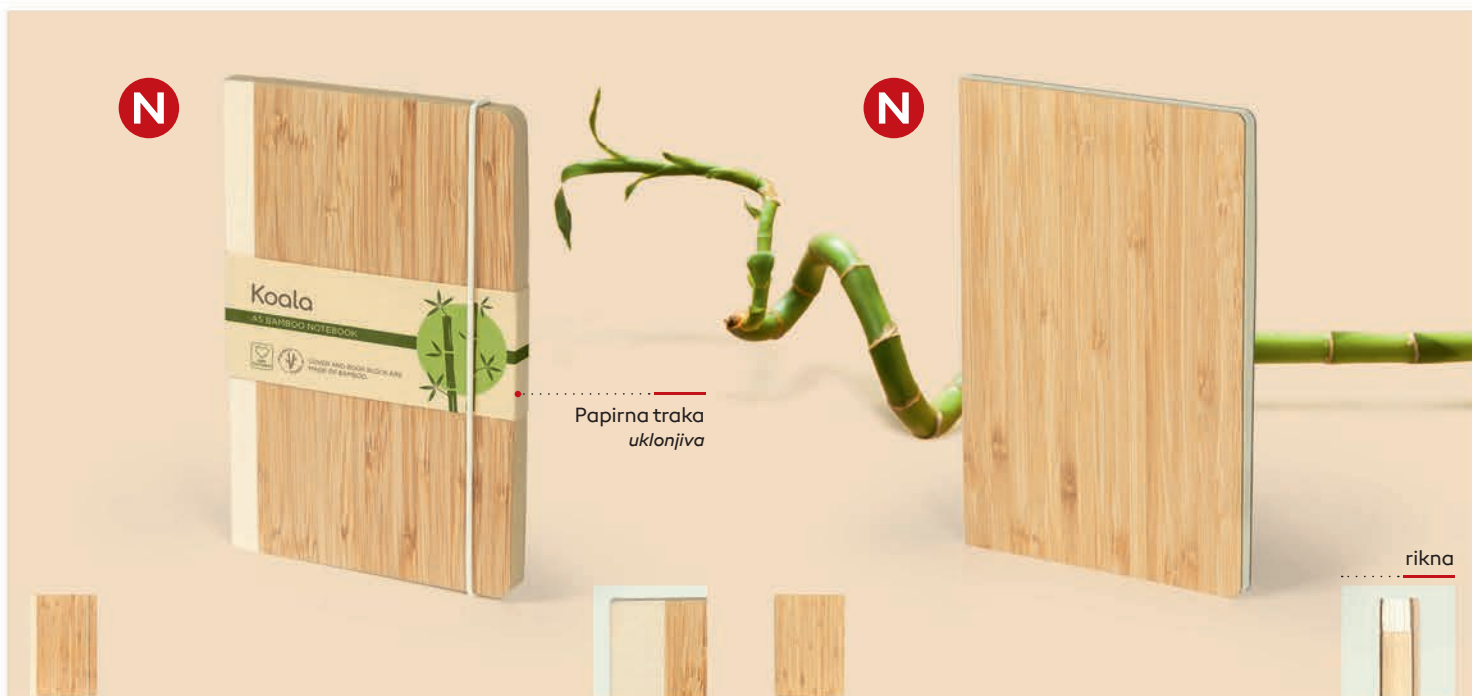

Koala / 34.592.71

NOTES A5

Knjižni blok: odštampan na krem ofsetnom 80 g/m² papiru,
160 strana sa linijama
Materijal za oblaganje korice: bambus
Dimenzija: 14 x 21 cm Pakovanje: 40
Preporučena štampa: laserska gravura, digitalna štampa

Savana / 34.582.71

NOTES A5

Knjižni blok: odštampan na krem ofsetnom 70 g/m²,
160 strana sa linijama
Materijal za oblaganje korice: bambus
Dimenzija: 14 x 21 cm Pakovanje: 50/1
Preporučena štampa: laserska gravura