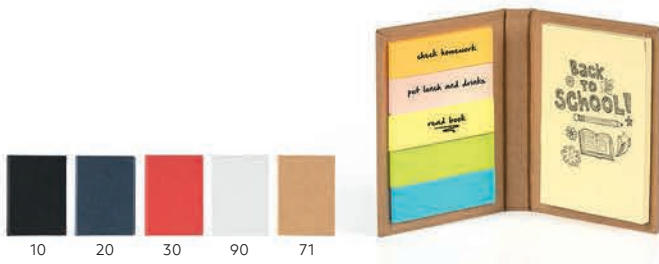

Icon / 34.358

ECO

SET ZA BELEŠKE

Dimenzija: 6.3 x 8.6 x 1.3 cm Pakovanje: 320/40
Preporučena štampa: sito, digitalna štampa

Deck / 34.359

SET ZA BELEŠKE

Dimenzija: 15.7 x 6.6 x 2.4 cm Pakovanje: 100/50/1
Preporučena štampa: sito, digitalna štampa