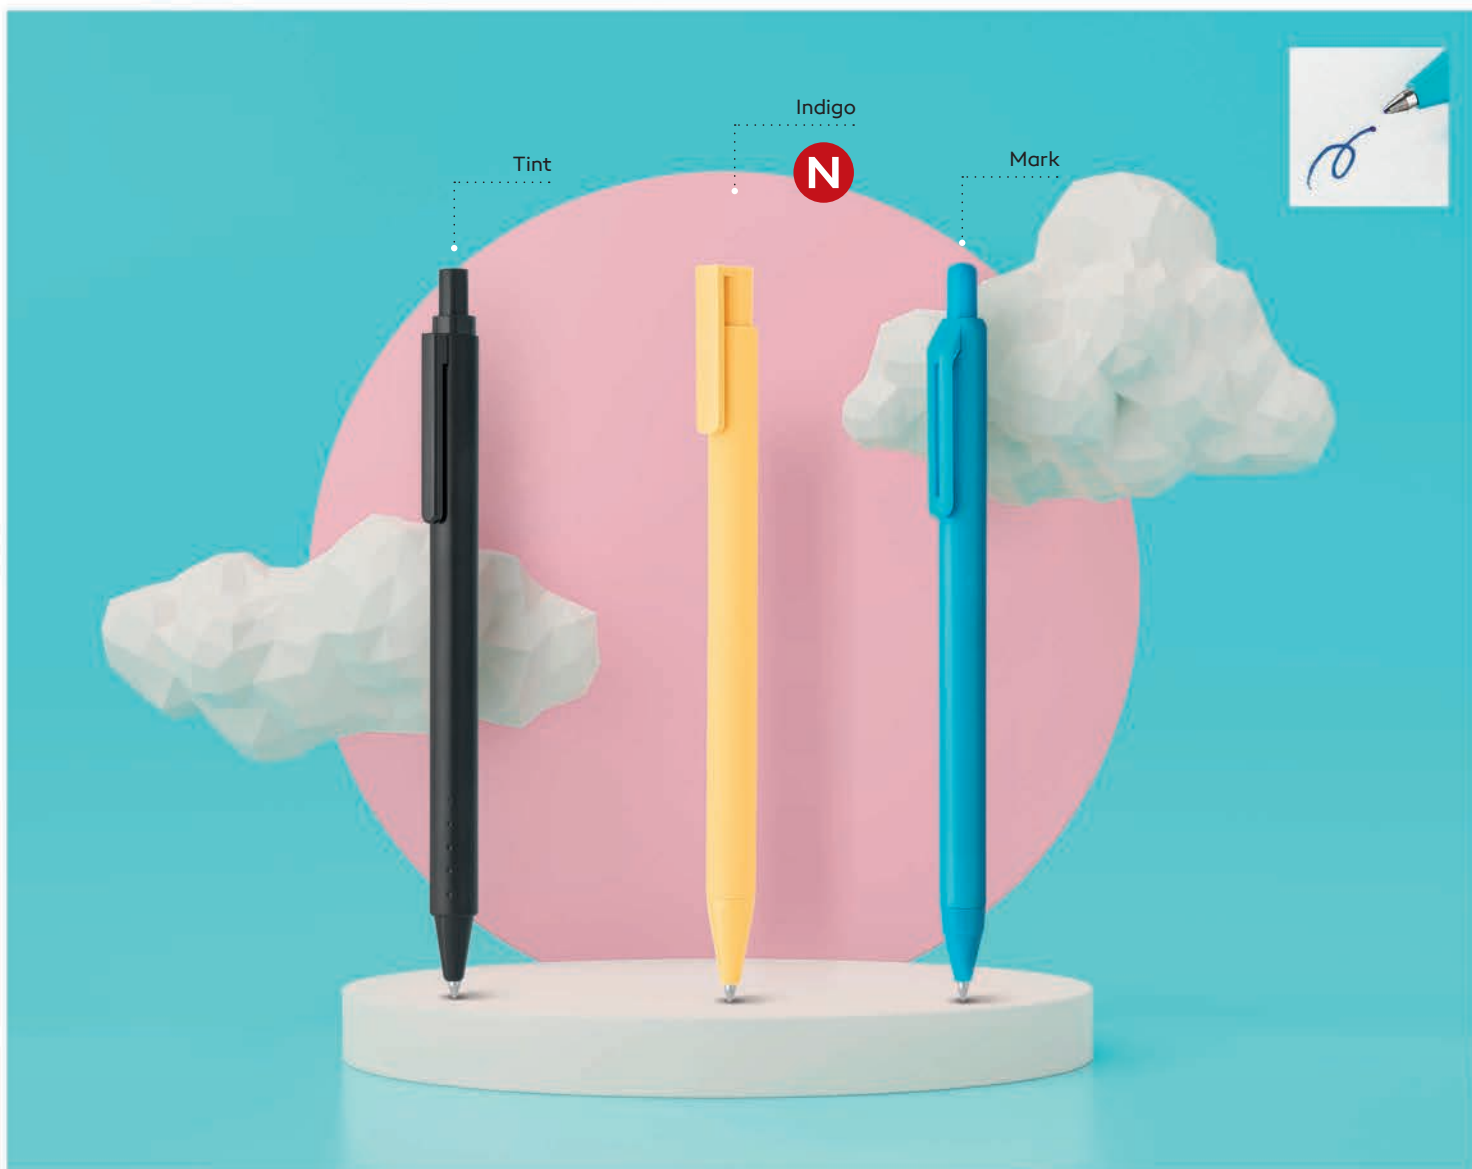

Bild / 36.003.80

PLASTIČNI REKLAMNI PULT

Dimenzija gornjeg dela: 78 x 30 cm
Dimenzija donjeg dela: 41,5 x 82,8 x 85,3 cm
Pakovanje: 1 Težina: 8,10 kg
Preporučena štampa: digitalna štampa

4

OLOVKE

Plastične olovke, drvene olovke,
metalne olovke, setovi olovaka