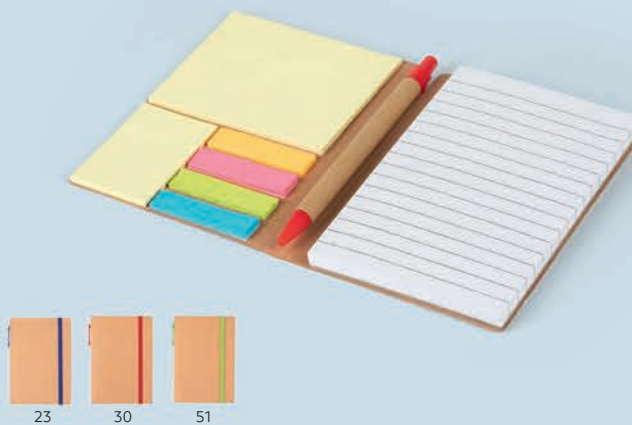

SET ZA BELEŠKE

Dimenzija: 21 x 14.7 x 1.8 cm Pakovanje: 50/25/1
Preporučena štampa: sito

Snap / 34.607

N

BLOK SA MAGNETOM

Dimenzija: 10 x 14 cm Pakovanje: 200/50/1
Preporučena štampa: sito

Ozone / 34.390

SET ZA BELEŠKE