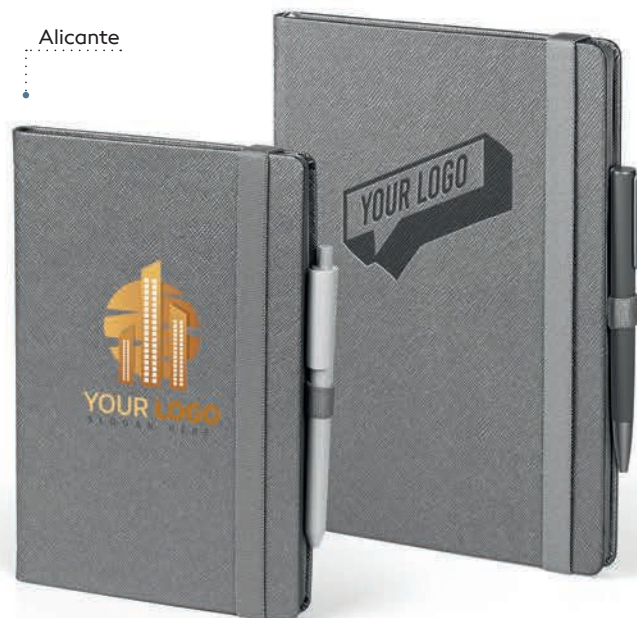

Alicante B5 / 34.460

NOTES B5

Knjižni blok: odštampan na belom ofsetnom 80 g/m² papiru,
192 strane sa linijama
Materijal za oblaganje korice: termo osetljiva eko koža
Dimenzija: 17.4 x 24.4 cm Pakovanje: 20
Preporučena štampa: digitalna štampa, suvi žig

Alicante B5

Alicante