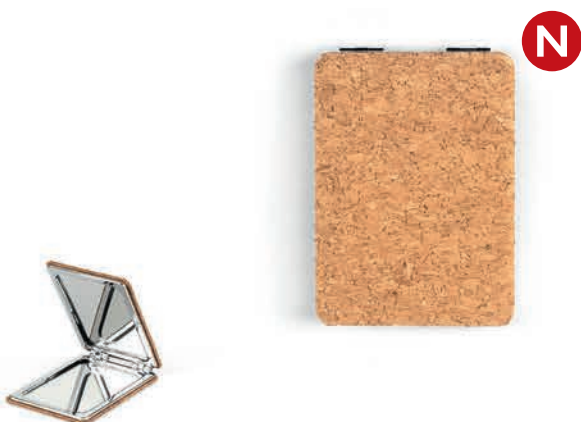

Beauty R / 32.284.71

OGLEDALCE

Materijal: pluta Dimenzija: 8.7 x 6.2 x 0.9 cm Pakovanje: 100/50/1
Preporučena štampa: laserska gravura, sito