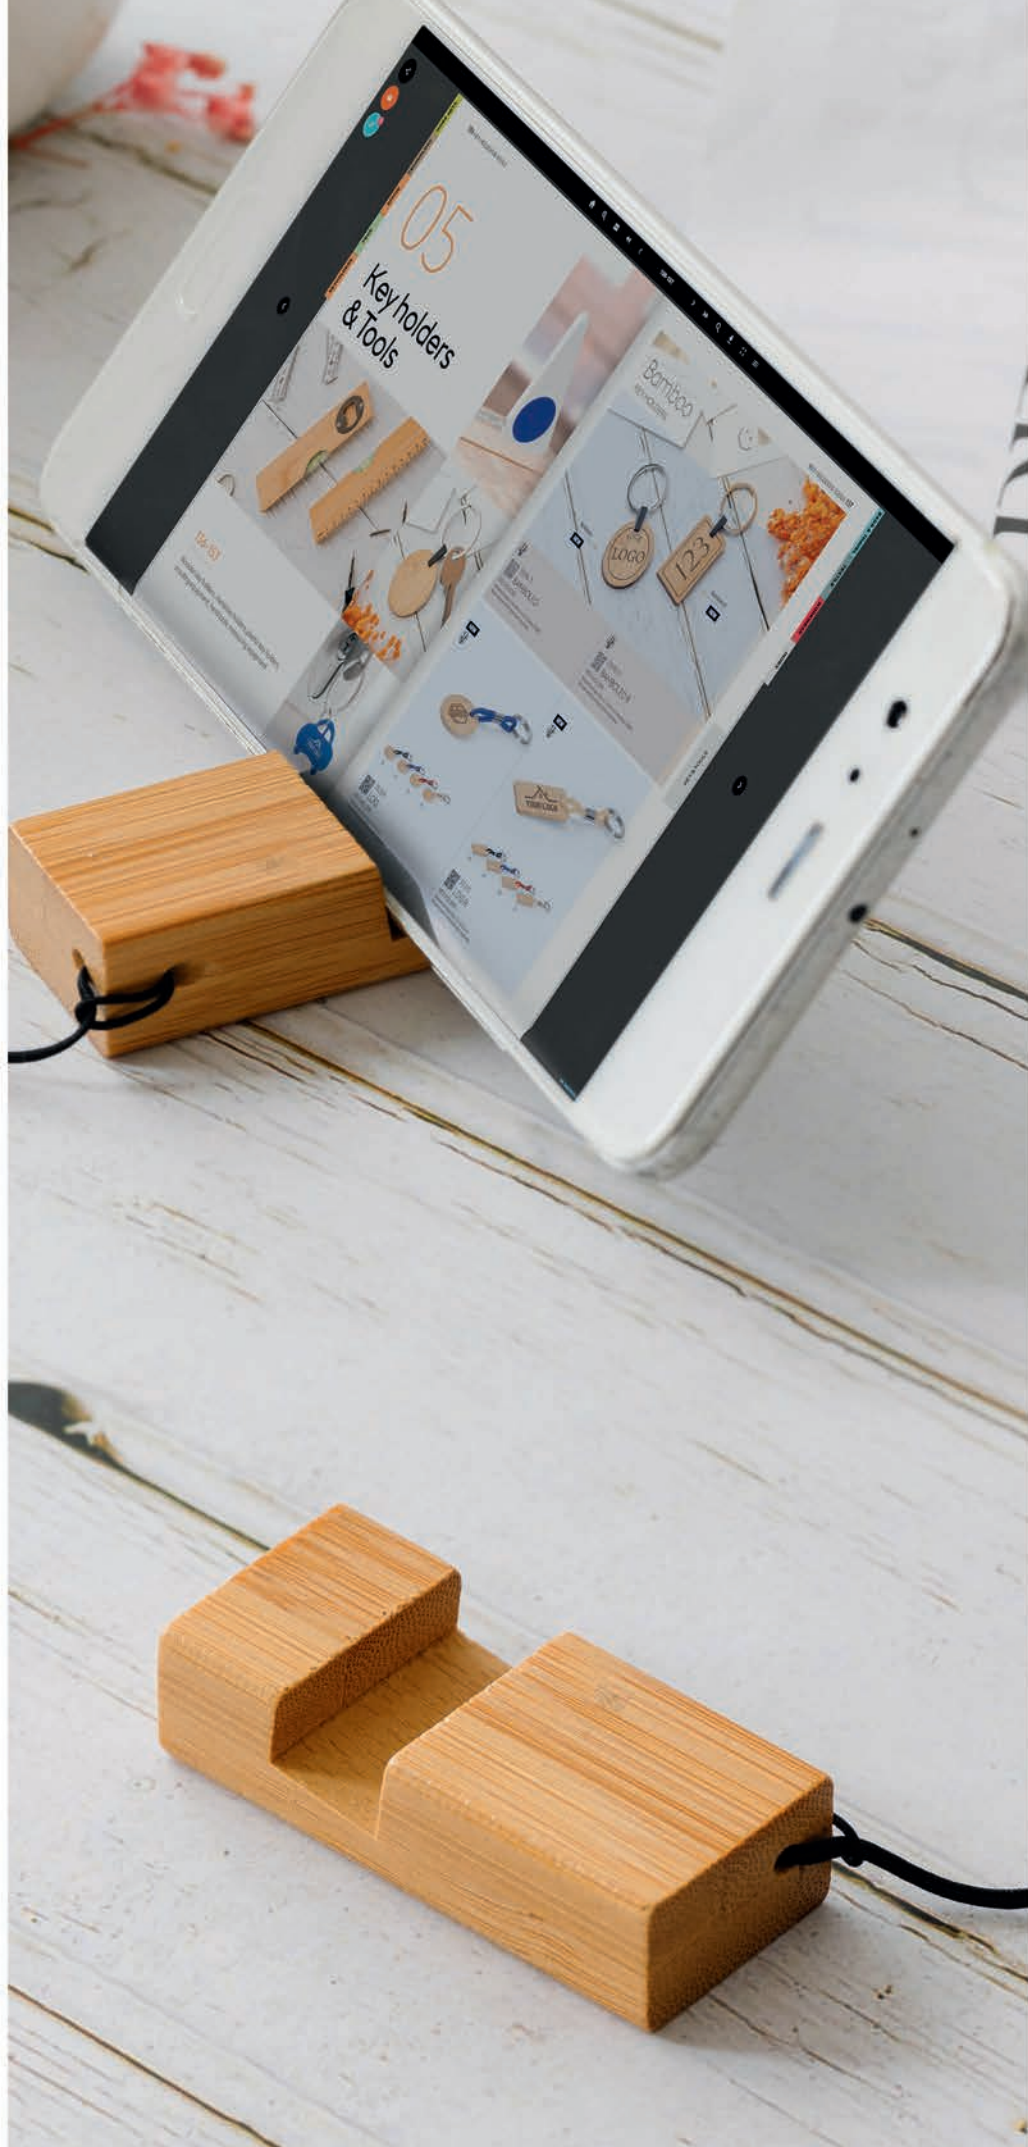

METALNA HEMIJSKA I ROLER OLOVKA U SETU

Boja mastila: plava
Dimenzija pakovanja: 16.5 x 6.6 x 2.8 cm
Pakovanje: 50/25/1
Preporučena štampa olovke: laserska gravura

05

PRIVESCI I ALATI

■ Metalni privesci, plastični privesci,
drveni privesci, merni pribor,
izviđačka oprema, ručni alati