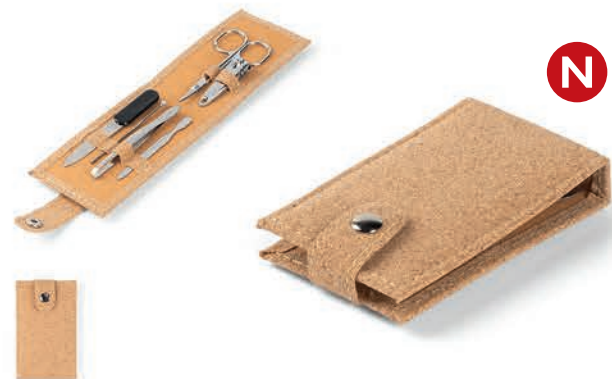

Barn / 32.306.71

MANIKIR SET, 6/1

Materijal: pluta Dimenzija: 11 x 6 x 5 cm

Pakovanje: 200/50/1

Preporučena štampa: laserska gravura, sito