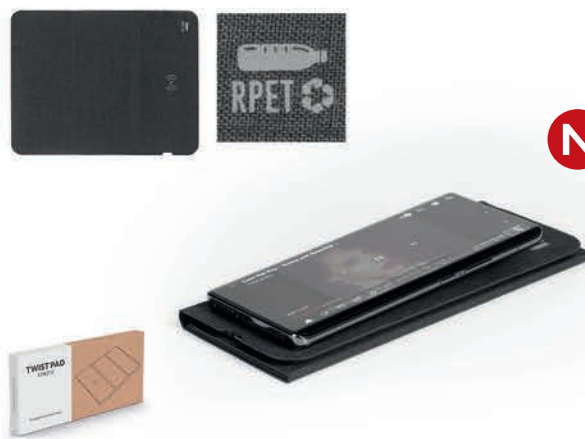

FlipPad / 37.957.71

PODLOGA ZA KOMPJUTERSKI MIŠ I BEŽIČNI PUNJAČ, 15W
Materijal: pluta Ulaz: Type-C Dimenzija: 26.3 x 21 x 0.2 cm Pakovanje: 50/1
Preporučena štampa: laserska gravura

TwistPad / 37.960.10