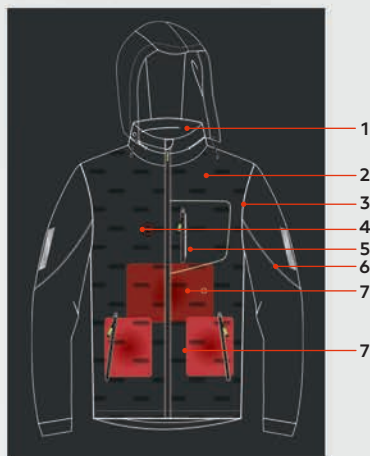

Termo

JAKNA SA
GREJAČIMA

*Pomoćna baterija nije uključena

- 1 skrivena kapuljača unutar ovratnika
- 2 sorona® punjenje
- 3 fleksibilni rukavi
- 4 prekidač za kontrolu
- 5 spoljni džepovi
- 6 reflektivna štampa
- 7 grejni paneli