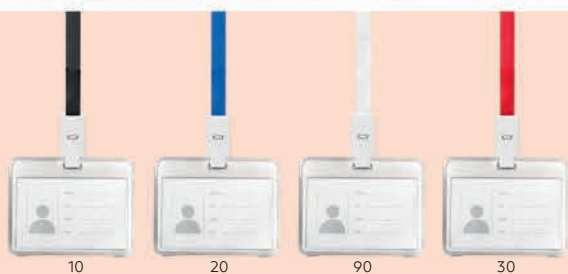

Kolekcija Magneta za frižidere

Ego / 35.144

PLASTIČNI ULOŽAK ZA IDENTIFIKACIONU KARTICU SA TRAKICOM

Dimenzija: 9.7 x 7.7 x 0.7 cm Pakovanje: 384/48
Preporučena štampa: digitalna štampa

Holding / 35.138

PLASTIČNI ULOŽAK ZA IDENTIFIKACIONU KARTICU SA TRAKICOM