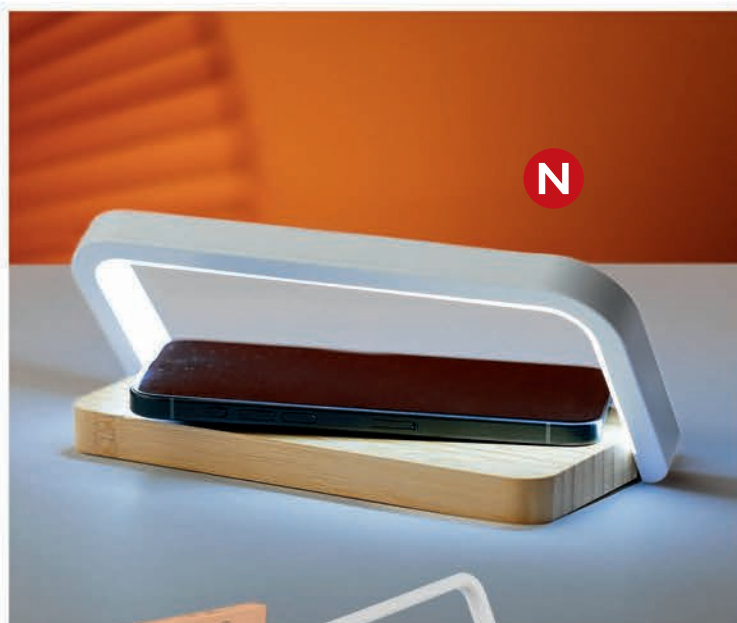

Lantern / 37.984.71

BEŽIČNI PUNJAČ, 15W I DRŽAČ TELEFONA SA LAMPOM
Dimenzija: 21 x 11 x 1,8 cm Pakovanje: 42/1
Preporučena štampa: laserska gravura