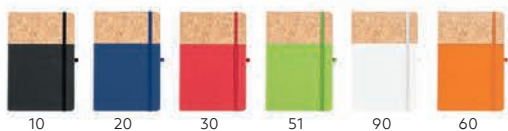

Note / 34.367

NOTES A5

Knjižni blok: odštampan na belom ofsetnom 70 g/m² papiru, 160 strana sa linijama

Materijal za oblaganje korice: eko koža

Dimenzija: 14.2 x 21.2 cm Pakovanje: 50

Preporučena štampa: sito, digitalna štampa, folija tisak, suvi žig, laserska gravura