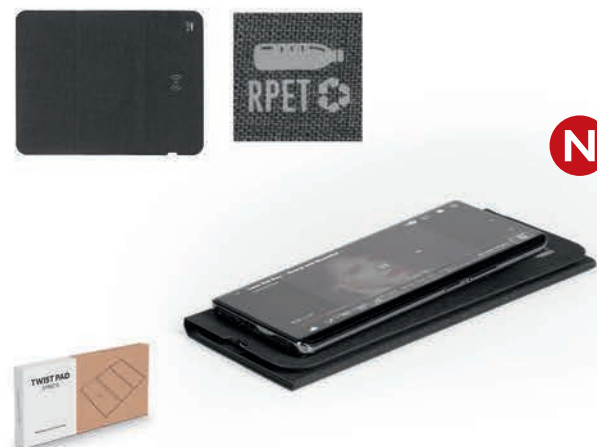

Twist Pad / 37.960.10

PODLOGA ZA KOMPJUTERSKI MIŠ I BEŽIČNI PUNJAČ, 15W

Materijal: RPET Ulaz: Type-C Dimenzija: 26.3 x 20.3 x 2 cm

Pakovanje: 50/1 Preporučena štampa: sito