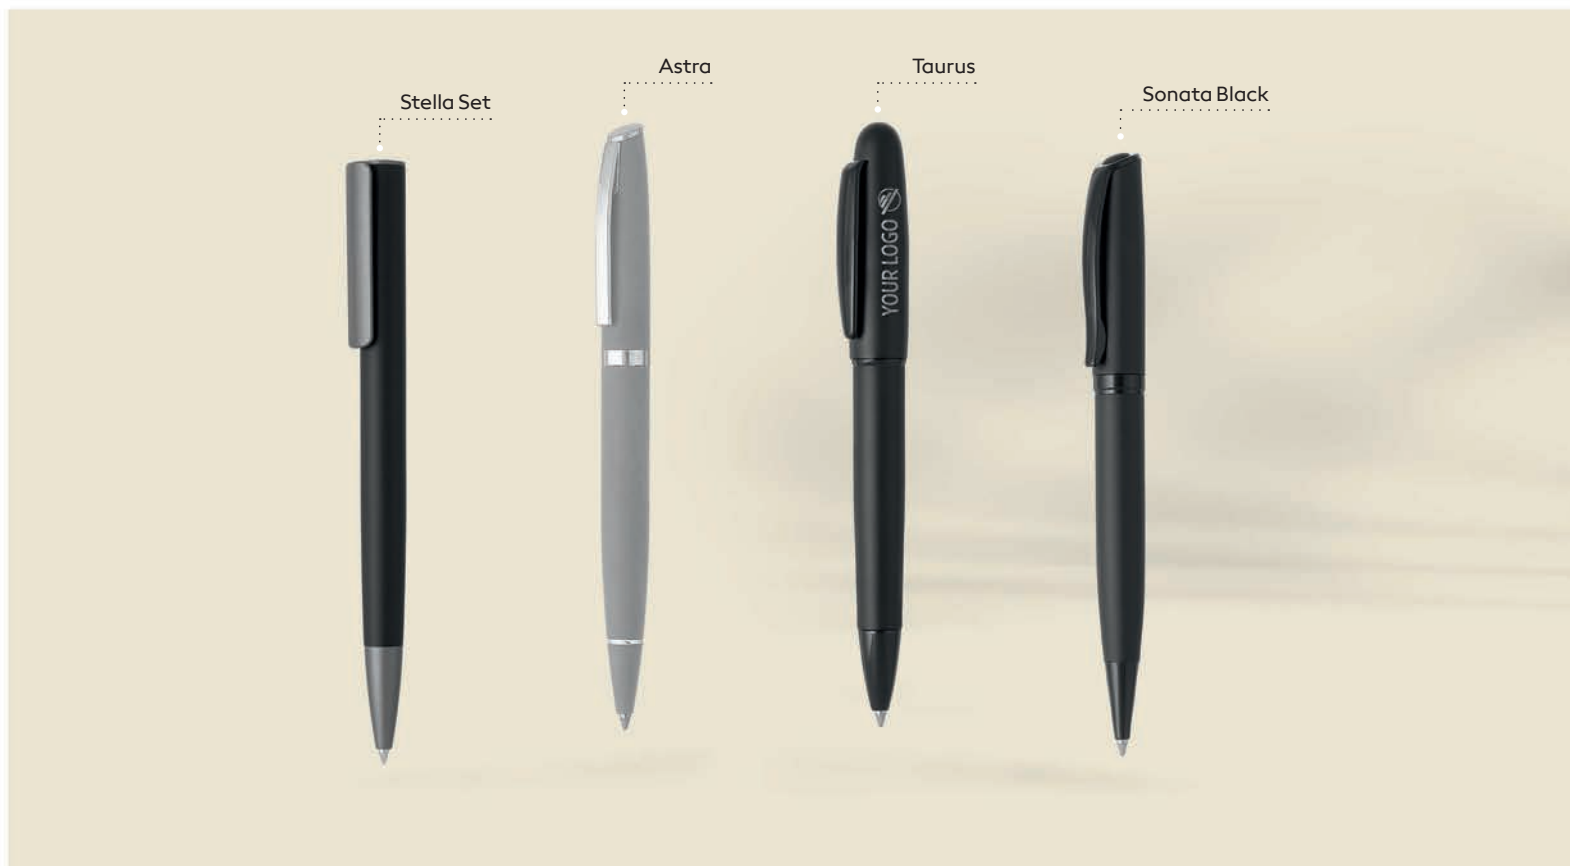

Stella Set / 14.157

SOFT TOUCH

METALNA HEMIJSKA OLOVKA U POKLON KUTIJI

Boja mastila: plava Dimenzija pakovanja: 17,9 x 4,2 x 2,1 cm
 Pakovanje: 100/10/1 Preporučena štampa olovke: digitalna štampa, laserska gravura