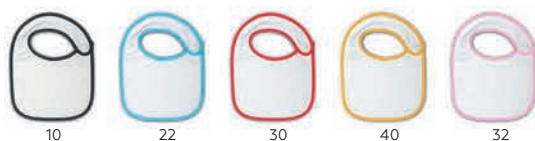

10

22

30

40

32

Baby / 57.039

KIDS

PORTIKLA ZA BEBE SA ČIČAK TRAKOM, 180 g/m²