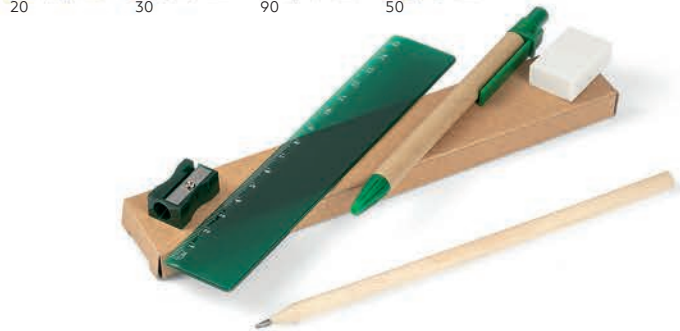

Class / 34.457

SET ZA PISANJE I CRTANJE, 5/1
Dimenzija: 19.7 x 3.4 x 1.2 cm Pakovanje: 400/100/1
Preporučena štampa: digitalna štampa