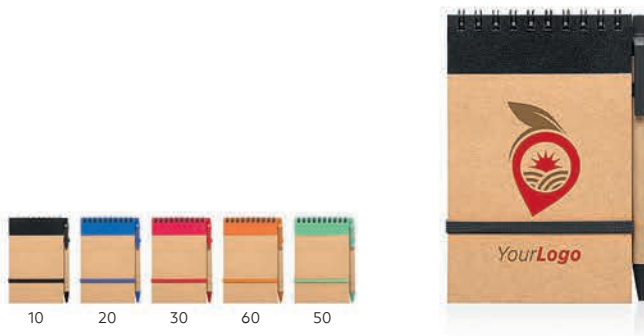

Organic / 34.108

NOTES SA OLOVKOM

Dimenzija: 14 x 10 x 1,3 cm Pakovanje: 100/50/1

Preporučena štampa: sito