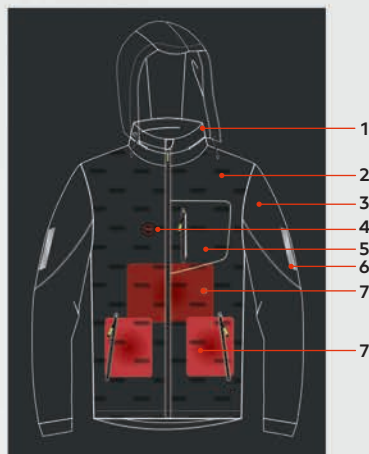

Termo

JAKNA

N

*Pomoćna baterija nije uključena

1. 1 skrivena kapuljača unutar ovratnika
2. 2 sorona® punjenje
3. 3 fleksibilni rukavi
4. 4 prekidač za kontrolu
5. 5 spoljni džepovi
6. 6 reflektivna štampa
7. 7 grejni paneli

iwami® sorona®

Intelligent warming system

Tri panela od karbonskih vlakana greju vašu centralnu telesnu regiju, sa tri prilagodljiva načina rada:

- ✓ osnovni (bela svetlost),
- ✓ srednji (narandžasta svetlost), i
- ✓ visoki (crvena svetlost)

Precizna kontrola je obezbeđena ugrađenim temperaturnim senzorom na glavnom panelu.

mAh	high mode	medium mode	low mode
5.000	2h 40min	3h 20min	4h 30min
10.000	3h 20min	4h 30min	7h 40min

Thermo Jacket / 58.117.11

JAKNA SA UGRAĐENIM GREJAČIMA

Veličine: S, M, L, XL, XXL, 3XL

Sastav: 1. lice - 100% najlon 2. postava - 100% najlon

3. punjenje: Sorona - 100% poliester

4. kragna i rukavi: 85% pamuk, 15% poliester

Pakovanje: 10/1

Preporučena štampa: sito, vez